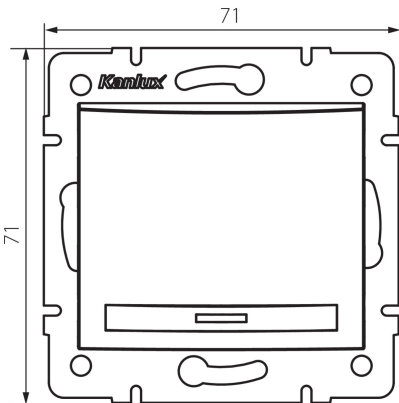

24842 DOMO 01-1110-243 sr

Еднополюсен ключ за LED

5905339248428

ОБЩИ ДАННИ:

Цвят: сребърен

Място на монтаж: за вграждане в стена

Подсветка: да

Широчина [mm]: 71

Височина [mm]: 71

Diameter of an installation box : 60

Installation depth: 25

ТЕХНИЧЕСКИ ДАННИ:

Номинално напрежение [V]: 250 AC

Материал: PC

Material of contacts: CuSn94

Вид клема : бърза връзка

Пластмаса: PC

Брой лостове: 1

Номинален ток [AX]: 10

Степен на защита IP: 20

ЛОГИСТИЧНИ ДАННИ:

Как е опаковано: 10

Количество бройки в междинна опаковка: 10

Количество бройки в сборна опаковка: 120

Височина на кашон [cm]: 32

Дължина на кашон [cm]: 44

Вместимост на кашон [m³]: 0.035904