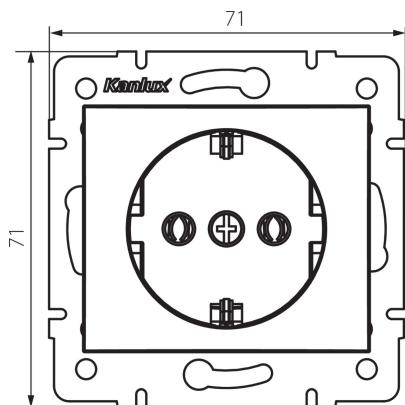

24849 DOMO 01-1220-143 sr

Единичен захранващ контакт Schuko

5905339248497

ОБЩИ ДАННИ:

Цвят: сребърен
Място на монтаж: за вграждане в стена
Широчина [mm]: 71
Височина [mm]: 71
Diameter of an installation box: 60
Installation depth: 25
Брой гнезда: 1

ТЕХНИЧЕСКИ ДАННИ:

Номинално напрежение [V]: 250 AC
Номинален ток [A]: 16
Категория на защита от токов удар: I
Материал: PC
Material of contacts: CuSn94
Вид заземяване: от тип f
Вид клема: винтова клема
Пластмаса: PC
Степен на защита IP: 20

ЛОГИСТИЧНИ ДАННИ:

Как е опаковано: 10
Количество бройки в междинна опаковка: 10
Количество бройки в сборна опаковка: 120
Единично нето тегло [g]: 68
Грамаж [g]: 81.75
Дължина на единична опаковка [cm]: 10
Ширина на единична опаковка [cm]: 5
Височина на единична опаковка [cm]: 14
Тегло на кашон [kg]: 9.81
Ширина на кашон [cm]: 26.5
Височина на кашон [cm]: 32
Дължина на кашон [cm]: 44
Вместимост на кашон [m³]: 0.037312