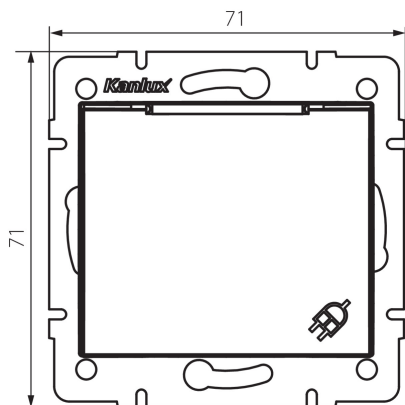

### ОБЩИ ДАННИ:

Цвят: сребърен  
 Място на монтаж: за вграждане в стена  
 Широчина [mm]: 71  
 Височина [mm]: 71  
 Diameter of an installation box: 60  
 Installation depth: 25  
 Брой гнезда: 1

### ТЕХНИЧЕСКИ ДАННИ:

Номинално напрежение [V]: 250 AC  
 Номинален ток [A]: 16  
 Категория на защита от токов удар: I  
 Материал: PC  
 Material of contacts: CuSn94  
 Вид заземяване: от тип f  
 Вид клема: винтова клема  
 Пластмаса: PC  
 Степен на защита IP: 44

### ЛОГИСТИЧНИ ДАННИ:

Как е опаковано: 10  
 Количество бройки в междинна опаковка: 10  
 Количество бройки в сборна опаковка: 120  
 Единично нето тегло [g]: 82  
 Грамаж [g]: 97.17  
 Дължина на единична опаковка [cm]: 10  
 Ширина на единична опаковка [cm]: 5  
 Височина на единична опаковка [cm]: 14  
 Тегло на кашон [kg]: 11.6604  
 Ширина на кашон [cm]: 26.5  
 Височина на кашон [cm]: 32  
 Дължина на кашон [cm]: 44  
 Вместимост на кашон [m³]: 0.037312