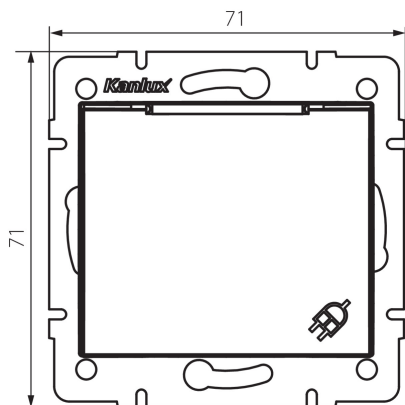

## 24851 DOMO 01-1560-143 sr

Захранващ контакт IP-44 френски стандарт

5905339248510

### ОБЩИ ДАННИ:

Цвят: сребърен  
 Място на монтаж: за вграждане в стена  
 Широчина [mm]: 71  
 Височина [mm]: 71  
 Diameter of an installation box: 60  
 Installation depth: 25  
 Брой гнезда: 1

### ТЕХНИЧЕСКИ ДАННИ:

Номинално напрежение [V]: 250 AC  
 Номинален ток [A]: 16  
 Категория на защита от токов удар: I  
 Материал: PC  
 Material of contacts: CuSn94  
 Вид заземяване: от тип е  
 Вид клема: винтова клема  
 Пластмаса: PC  
 Степен на защита IP: 44

### ЛОГИСТИЧНИ ДАННИ:

Как е опаковано: 10  
 Количество бройки в междинна опаковка: 10  
 Количество бройки в сборна опаковка: 120  
 Единично нето тегло [g]: 82  
 Грамаж [g]: 97.17  
 Дължина на единична опаковка [cm]: 10  
 Ширина на единична опаковка [cm]: 5  
 Височина на единична опаковка [cm]: 14  
 Тегло на кашон [kg]: 11.6604  
 Ширина на кашон [cm]: 26.5  
 Височина на кашон [cm]: 32  
 Дължина на кашон [cm]: 44  
 Вместимост на кашон [m³]: 0.037312