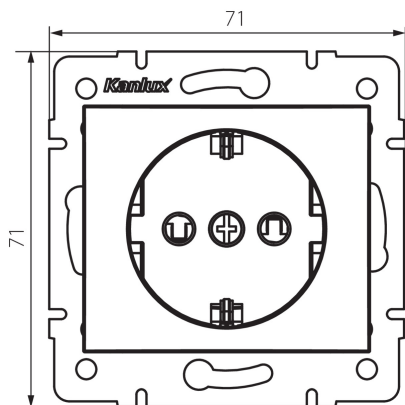

24852 DOMO 01-1240-143 sr

Единичен захранващ контакт Schuko със защита на контактите

5905339248527

ОБЩИ ДАННИ:

Цвят: сребърен
 Място на монтаж: за вграждане в стена
 Защита на контактите: да
 Широчина [mm]: 71
 Височина [mm]: 71
 Diameter of an installation box: 60
 Installation depth: 25
 Брой гнезда: 1

ТЕХНИЧЕСКИ ДАННИ:

Номинално напрежение [V]: 250 AC
 Номинален ток [A]: 16
 Категория на защита от токов удар: I
 Материал: PC
 Material of contacts: CuSn94
 Вид заземяване: от тип f
 Вид клема: винтова клема
 Пластмаса: PC
 Степен на защита IP: 20

ЛОГИСТИЧНИ ДАННИ:

Как е опаковано: 10
 Количество бройки в междинна опаковка: 10
 Количество бройки в сборна опаковка: 120
 Единично нето тегло [g]: 70
 Грамаж [g]: 84
 Дължина на единична опаковка [cm]: 10
 Ширина на единична опаковка [cm]: 5
 Височина на единична опаковка [cm]: 14
 Тегло на кашон [kg]: 10.08
 Ширина на кашон [cm]: 26.5
 Височина на кашон [cm]: 32
 Дължина на кашон [cm]: 44
 Вместимост на кашон [m³]: 0.037312