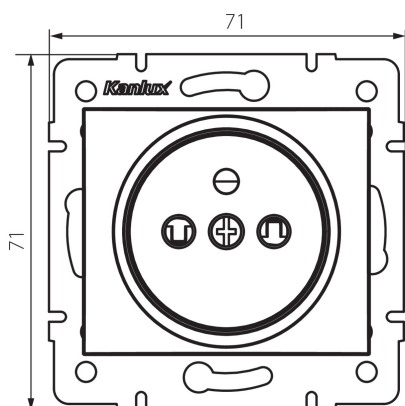

## 24853 DOMO 01-1250-143 sr

Единичен захранващ контакт, френски стандарт със защита на контактите

5905339248534

### ОБЩИ ДАННИ:

**Цвят:** сребърен  
**Място на монтаж:** за вграждане в стена  
**Защита на контактите:** да  
**Широчина [mm]:** 71  
**Височина [mm]:** 71  
**Diameter of an installation box:** 60  
**Installation depth:** 25  
**Брой гнезда:** 1

### ТЕХНИЧЕСКИ ДАННИ:

**Номинално напрежение [V]:** 250 AC  
**Номинален ток [A]:** 16  
**Категория на защита от токов удар:** I  
**Материал:** PC  
**Material of contacts:** CuSn94  
**Вид заземяване:** от тип е  
**Вид клема:** винтова клема  
**Пластмаса:** PC  
**Степен на защита IP:** 20