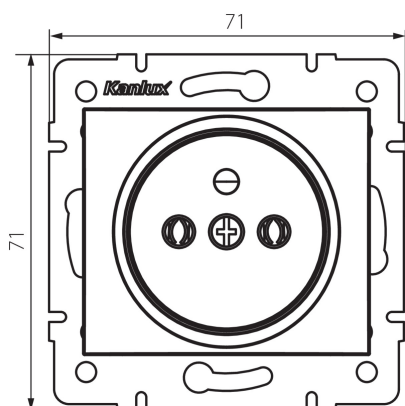

## 24854 DOMO 01-1251-143 sr

Единичен захранващ контакт, френски стандарт

5905339248541

### ОБЩИ ДАННИ:

Цвят: сребърен  
 Място на монтаж: за вграждане в стена  
 Широчина [mm]: 71  
 Височина [mm]: 71  
 Diameter of an installation box: 60  
 Installation depth: 25  
 Брой гнезда: 1

### ТЕХНИЧЕСКИ ДАННИ:

Номинално напрежение [V]: 250 AC  
 Номинален ток [A]: 16  
 Категория на защита от токов удар: I  
 Материал: PC  
 Material of contacts: CuSn94  
 Вид заземяване: от тип е  
 Вид клема: винтова клема  
 Пластмаса: PC  
 Степен на защита IP: 20

### ЛОГИСТИЧНИ ДАННИ:

Как е опаковано: 10  
 Количество бройки в междинна опаковка: 10  
 Количество бройки в сборна опаковка: 120  
 Единично нето тегло [g]: 68  
 Грамаж [g]: 81.42  
 Дължина на единична опаковка [cm]: 9  
 Ширина на единична опаковка [cm]: 5  
 Височина на единична опаковка [cm]: 14  
 Тегло на кашон [kg]: 9.7704  
 Ширина на кашон [cm]: 25.5  
 Височина на кашон [cm]: 32  
 Дължина на кашон [cm]: 44  
 Вместимост на кашон [m³]: 0.035904