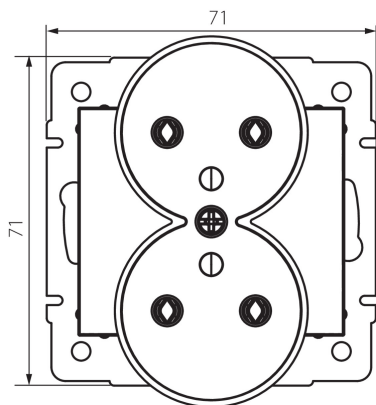

24855 DOMO 01-1253-143 sr

Двоен захранващ контакт, френски стандарт със заземяване

5905339248558

ОБЩИ ДАННИ:

Цвят: сребърен
Място на монтаж: за вграждане в стена
Широчина [mm]: 71
Височина [mm]: 71
Diameter of an installation box: 60
Installation depth: 25
Брой гнезда: 2

ТЕХНИЧЕСКИ ДАННИ:

Номинално напрежение [V]: 250 AC
Номинален ток [A]: 16
Категория на защита от токов удар: I
Материал: PC
Material of contacts: CuSn94
Вид заземяване: от тип е
Вид клемма: винтова клемма
Пластмаса: PC
Степен на защита IP: 20

ЛОГИСТИЧНИ ДАННИ:

Как е опаковано: 10
Количество бройки в междинна опаковка: 10
Количество бройки в сборна опаковка: 120
Единично нето тегло [g]: 88
Грамаж [g]: 105.17
Дължина на единична опаковка [cm]: 10
Ширина на единична опаковка [cm]: 5
Височина на единична опаковка [cm]: 14
Тегло на кашон [kg]: 12.6204
Ширина на кашон [cm]: 25.5
Височина на кашон [cm]: 32
Дължина на кашон [cm]: 44
Вместимост на кашон [m³]: 0.035904

24855 DOMO 01-1253-143 sr

Двоен захранващ контакт, френски стандарт със заземяване