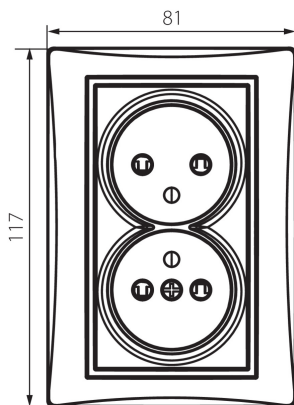

24856 DOMO 01-1260-143 sr

Двоен захранващ контакт, френски стандарт, комплектен със защита на контактите

5905339248565

ОБЩИ ДАННИ:

Цвят: сребърен
Място на монтаж: за вграждане в стена
Защита на контактите: да
Широчина [mm]: 81
Височина [mm]: 110
Diameter of an installation box: 68
Installation depth: 25
Брой гнезда: 2

ТЕХНИЧЕСКИ ДАННИ:

Номинално напрежение [V]: 250 AC
Номинален ток [A]: 16
Категория на защита от токов удар: I
Материал: PC
Material of contacts: CuSn94
Вид заземяване: от тип е
Вид клема: винтова клема
Пластмаса: PC
Степен на защита IP: 20

ЛОГИСТИЧНИ ДАННИ:

Как е опаковано: 10
Количество бройки в междинна опаковка: 10
Количество бройки в сборна опаковка: 120
Единично нето тегло [g]: 120
Грамаж [g]: 138.42
Дължина на единична опаковка [cm]: 9
Ширина на единична опаковка [cm]: 5
Височина на единична опаковка [cm]: 18
Тегло на кашон [kg]: 16.6104
Ширина на кашон [cm]: 25
Височина на кашон [cm]: 52.5
Дължина на кашон [cm]: 52
Вместимост на кашон [m³]: 0.06825

24856 DOMO 01-1260-143 sr

Двоен захранващ контакт, френски стандарт, комплектен със защита на контактите