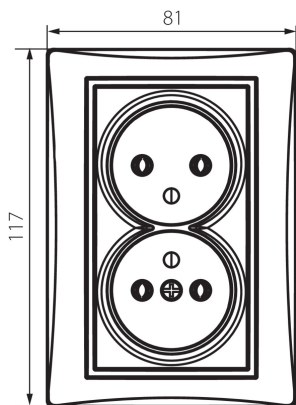

## 24857 DOMO 01-1261-143 sr

Двоен захранващ контакт, френски стандарт, комплектен

5905339248572

### ОБЩИ ДАННИ:

Цвят: сребърен  
**Място на монтаж:** за вграждане в стена  
**Широчина [mm]:** 81  
**Височина [mm]:** 110  
**Diameter of an installation box:** 68  
**Installation depth:** 25  
**Брой гнезда:** 2

### ТЕХНИЧЕСКИ ДАННИ:

**Номинално напрежение [V]:** 250 AC  
**Номинален ток [A]:** 16  
**Категория на защита от токов удар:** I  
**Материал:** PC  
**Material of contacts:** CuSn94  
**Вид заземяване:** от тип е  
**Вид клема:** винтова клема  
**Пластмаса:** PC  
**Степен на защита IP:** 20

### ЛОГИСТИЧНИ ДАННИ:

**Как е опаковано:** 10  
**Количество бройки в междинна опаковка:** 10  
**Количество бройки в сборна опаковка:** 120  
**Единично нето тегло [g]:** 116  
**Грамаж [g]:** 134.67  
**Дължина на единична опаковка [cm]:** 10  
**Ширина на единична опаковка [cm]:** 5  
**Височина на единична опаковка [cm]:** 18  
**Тегло на кашон [kg]:** 16.1604  
**Ширина на кашон [cm]:** 25  
**Височина на кашон [cm]:** 52.5  
**Дължина на кашон [cm]:** 52  
**Вместимост на кашон [m³]:** 0.06825