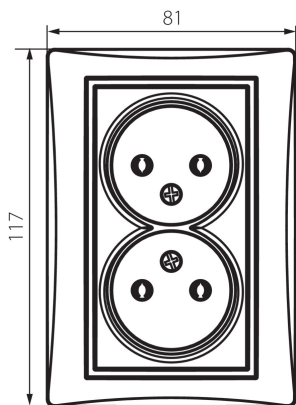

24859 DOMO 01-1280-143 sr

Двоен електрически контакт без заземяване, комплект

5905339248596

ОБЩИ ДАННИ:

Цвят: сребърен
 Място на монтаж: за вграждане в стена
 Широчина [mm]: 81
 Височина [mm]: 110
 Diameter of an installation box: 68
 Installation depth: 25
 Брой гнезда: 2

ТЕХНИЧЕСКИ ДАННИ:

Номинално напрежение [V]: 250 AC
 Номинален ток [A]: 16
 Категория на защита от токов удар: II
 Материал: PC
 Material of contacts: CuSn94
 Вид заземяване: 2P
 Вид клема: винтова клема
 Пластмаса: PC
 Степен на защита IP: 20

ЛОГИСТИЧНИ ДАННИ:

Как е опаковано: 10
 Количество бройки в междинна опаковка: 10
 Количество бройки в сборна опаковка: 120
 Единично нето тегло [g]: 102
 Грамаж [g]: 118.33
 Дължина на единична опаковка [cm]: 10
 Ширина на единична опаковка [cm]: 5
 Височина на единична опаковка [cm]: 18
 Тегло на кашон [kg]: 14.1996
 Ширина на кашон [cm]: 22
 Височина на кашон [cm]: 51.2
 Дължина на кашон [cm]: 49.5
 Вместимост на кашон [m³]: 0.055757