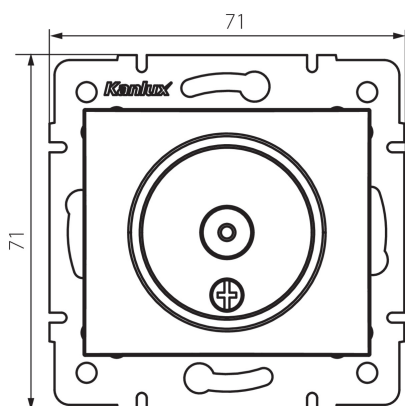

## 24860 DOMO 01-1290-043 sr

Антенно междинно гнездо от тип TV

5905339248602

### ОБЩИ ДАННИ:

**Цвят:** сребърен

**Място на монтаж:** за вграждане в стена

**Широчина [mm]:** 69

**Височина [mm]:** 64

**Diameter of an installation box:** 60

**Брой гнезда:** 1

### ТЕХНИЧЕСКИ ДАННИ:

**Материал:** PC

**Вид гнезда:** за антена от тип tv преходно

**Пластмаса:** PC

**Степен на защита IP:** 20