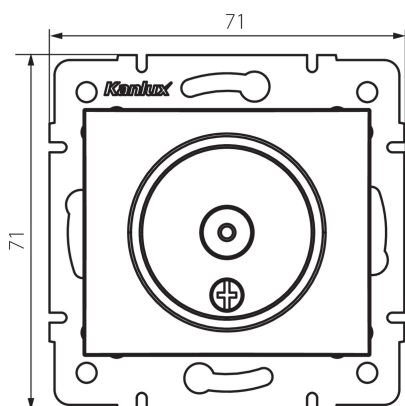

24861 DOMO 01-1300-043 sr

Антенно крайно гнездо от тип TV

5905339248619

ОБЩИ ДАННИ:

Цвят: сребърен

Място на монтаж: за вграждане в стена

Широчина [mm]: 69

Височина [mm]: 64

Diameter of an installation box: 60

Брой гнезда: 1

ТЕХНИЧЕСКИ ДАННИ:

Материал: PC

Вид гнезда: за антена от тип tv крайно

Пластмаса: PC

Степен на защита IP: 20

ЛОГИСТИЧНИ ДАННИ:

Как е опаковано: 10

Количество бройки в междинна опаковка: 10

Количество бройки в сборна опаковка: 120

Единично нето тегло [g]: 60

Грамаж [g]: 72.5

Дължина на единична опаковка [cm]: 10

Ширина на единична опаковка [cm]: 4

Височина на единична опаковка [cm]: 14

Тегло на кашон [kg]: 8.7

Ширина на кашон [cm]: 25.5

Височина на кашон [cm]: 32

Дължина на кашон [cm]: 44

Вместимост на кашон [m³]: 0.035904