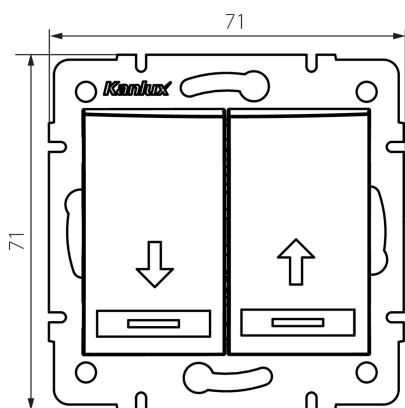

24862 DOMO 01-1310-243 sr

Електрически превключвател Щора

5905339248626

ОБЩИ ДАННИ:

Цвят: сребърен
Място на монтаж: за вграждане в стена
Подсветка: неприложимо
Широчина [mm]: 71
Височина [mm]: 71
Diameter of an installation box: 60
Installation depth: 25

ТЕХНИЧЕСКИ ДАННИ:

Номинално напрежение [V]: 250 AC
Материал: PC
Material of contacts: CuSn94
Вид клема: бърза връзка
Пластмаса: PC
Брой лостове: 2
Номинален ток [AX]: 10
Степен на защита IP: 20

ЛОГИСТИЧНИ ДАННИ:

Как е опаковано: 10
Количество бройки в междинна опаковка: 10
Количество бройки в сборна опаковка: 120
Единично нето тегло [g]: 78
Грамаж [g]: 91.75
Дължина на единична опаковка [cm]: 9
Ширина на единична опаковка [cm]: 5
Височина на единична опаковка [cm]: 14
Тегло на кашон [kg]: 11.01
Ширина на кашон [cm]: 25.5
Височина на кашон [cm]: 32
Дължина на кашон [cm]: 44
Вместимост на кашон [m³]: 0.035904