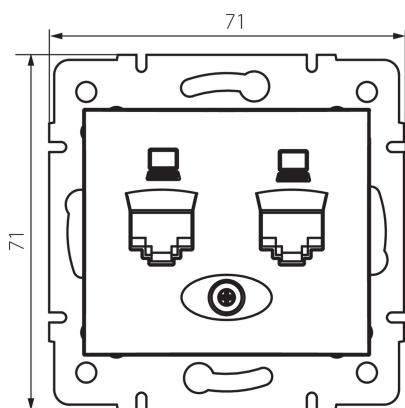

## 24873 DOMO 01-1410-043 sr

Независимо двойно компютърно гнездо (2x RJ45Cat 5e Jack)

5905339248732

### ОБЩИ ДАННИ:

**Цвят:** сребърен

**Място на монтаж:** за вграждане в стена

**Широчина [mm]:** 71

**Височина [mm]:** 71

**Diameter of an installation box:** 60

**Брой гнезда:** 2

### ТЕХНИЧЕСКИ ДАННИ:

**Материал:** PC

**Вид гнезда:** компютърно двойно независимо 2xRJ45 cat 5e

**Пластмаса:** PC

**Степен на защита IP:** 20

**Ширина на единична опаковка [cm]:** 4

**Височина на единична опаковка [cm]:** 14

**Тегло на кашон [kg]:** 8.9496

**Ширина на кашон [cm]:** 25.5

**Височина на кашон [cm]:** 32

**Дължина на кашон [cm]:** 44