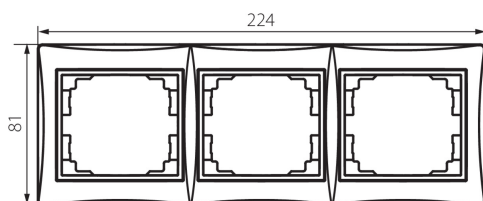

24882 DOMO 01-1480-043 sr

Тройна хоризонтална рамка

5905339248824

ОБЩИ ДАННИ:

Цвят: сребърен
Широчина [mm]: 223
Височина [mm]: 81

ТЕХНИЧЕСКИ ДАННИ:

Материал: PC
Пластмаса: PC

ЛОГИСТИЧНИ ДАННИ:

Как е опаковано: 10
Количество бройки в междинна опаковка: 10
Количество бройки в сборна опаковка: 120
Единично нето тегло [g]: 46
Грамаж [g]: 59.75
Дължина на единична опаковка [cm]: 10
Ширина на единична опаковка [cm]: 1
Височина на единична опаковка [cm]: 29
Тегло на кашон [kg]: 7.17
Ширина на кашон [cm]: 25
Височина на кашон [cm]: 42
Дължина на кашон [cm]: 37.5
Вместимост на кашон [m³]: 0.039375