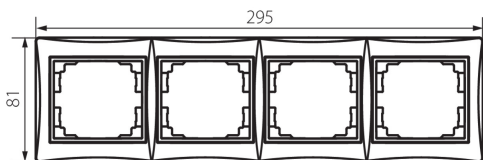

24883 DOMO 01-1490-043 sr

Четворна хоризонтална рамка

5905339248831

ОБЩИ ДАННИ:

Цвят: сребърен
Широчина [mm]: 294
Височина [mm]: 81

ТЕХНИЧЕСКИ ДАННИ:

Материал: PC
Пластмаса: PC

ЛОГИСТИЧНИ ДАННИ:

Как е опаковано: 10
Количество бройки в междинна опаковка: 10
Количество бройки в сборна опаковка: 120
Единично нето тегло [g]: 58
Грамаж [g]: 74.33
Дължина на единична опаковка [cm]: 10
Ширина на единична опаковка [cm]: 1
Височина на единична опаковка [cm]: 38
Тегло на кашон [kg]: 8.9196
Ширина на кашон [cm]: 32
Височина на кашон [cm]: 42
Дължина на кашон [cm]: 37.5
Вместимост на кашон [m³]: 0.0504