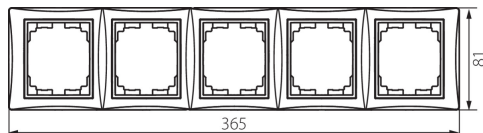

24884 DOMO 01-1500-043 sr

Петорна хоризонтална рамка

5905339248848

ОБЩИ ДАННИ:

Цвят: сребърен
Широчина [mm]: 365
Височина [mm]: 81

ТЕХНИЧЕСКИ ДАННИ:

Материал: PC
Пластмаса: PC

ЛОГИСТИЧНИ ДАННИ:

Как е опаковано: 10
Количество бройки в междинна опаковка: 10
Количество бройки в сборна опаковка: 120
Единично нето тегло [g]: 74
Грамаж [g]: 92.25
Дължина на единична опаковка [cm]: 10
Ширина на единична опаковка [cm]: 1.5
Височина на единична опаковка [cm]: 45
Тегло на кашон [kg]: 11.07
Ширина на кашон [cm]: 39
Височина на кашон [cm]: 42
Дължина на кашон [cm]: 37.5
Вместимост на кашон [m³]: 0.061425