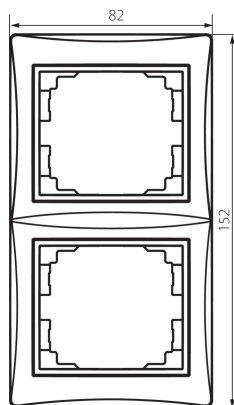

24885 DOMO 01-1520-043 sr

Двойна вертикална рамка

5905339248855

ОБЩИ ДАННИ:

Цвят: сребърен
Широчина [mm]: 81
Височина [mm]: 152

ТЕХНИЧЕСКИ ДАННИ:

Материал: PC
Пластмаса: PC

ЛОГИСТИЧНИ ДАННИ:

Как е опаковано: 10
Количество бройки в междинна опаковка: 10
Количество бройки в сборна опаковка: 120
Единично нето тегло [g]: 32
Грамаж [g]: 43.42
Дължина на единична опаковка [cm]: 10
Ширина на единична опаковка [cm]: 1.5
Височина на единична опаковка [cm]: 21.5
Тегло на кашон [kg]: 5.2104
Ширина на кашон [cm]: 18
Височина на кашон [cm]: 42
Дължина на кашон [cm]: 37.5
Вместимост на кашон [m³]: 0.02835