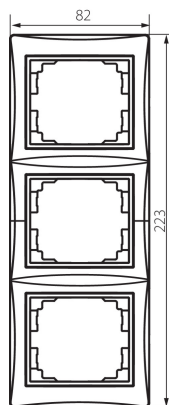

24886 DOMO 01-1530-043 sr

Тройна вертикална рамка

5905339248862

ОБЩИ ДАННИ:

Цвят: сребърен
Широчина [mm]: 81
Височина [mm]: 223

ТЕХНИЧЕСКИ ДАННИ:

Материал: PC
Пластмаса: PC

ЛОГИСТИЧНИ ДАННИ:

Как е опаковано: 10
Количество бройки в междинна опаковка: 10
Количество бройки в сборна опаковка: 120
Единично нето тегло [g]: 46
Грамаж [g]: 60
Дължина на единична опаковка [cm]: 10
Ширина на единична опаковка [cm]: 1.5
Височина на единична опаковка [cm]: 29
Тегло на кашон [kg]: 7.2
Ширина на кашон [cm]: 25
Височина на кашон [cm]: 42
Дължина на кашон [cm]: 37.5
Вместимост на кашон [m³]: 0.039375