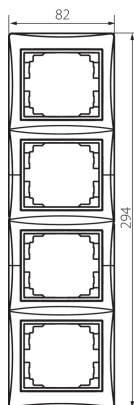

24887 DOMO 01-1540-043 sr

Четворна вертикална рамка

5905339248879

ОБЩИ ДАННИ:

Цвят: сребърен
Широчина [mm]: 81
Височина [mm]: 294

ТЕХНИЧЕСКИ ДАННИ:

Материал: PC
Пластмаса: PC

ЛОГИСТИЧНИ ДАННИ:

Как е опаковано: 10
Количество бройки в междинна опаковка: 10
Количество бройки в сборна опаковка: 120
Единично нето тегло [g]: 60
Грамаж [g]: 76.33
Дължина на единична опаковка [cm]: 10
Ширина на единична опаковка [cm]: 1
Височина на единична опаковка [cm]: 36.5
Тегло на кашон [kg]: 9.1596
Ширина на кашон [cm]: 32
Височина на кашон [cm]: 42
Дължина на кашон [cm]: 37.5
Вместимост на кашон [m³]: 0.0504