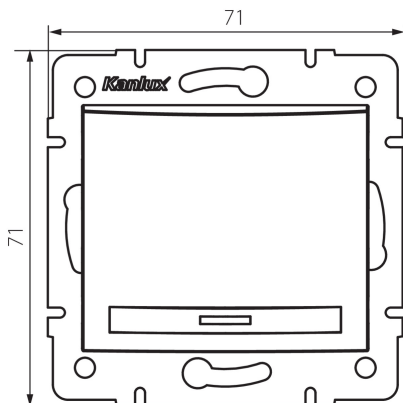

24901 DOMO 01-1110-241 gr

Еднополюсен ключ за LED

5905339249012

ОБЩИ ДАННИ:

Цвят: графитен

Място на монтаж: за вграждане в стена

Подсветка: да

Широчина [mm]: 71

Височина [mm]: 71

Diameter of an installation box : 60

Installation depth: 25

ТЕХНИЧЕСКИ ДАННИ:

Номинално напрежение [V]: 250 AC

Материал: PC

Material of contacts: CuSn94

Вид клема : бърза връзка

Пластмаса: PC

Брой лостове: 1

Номинален ток [AX]: 10

Степен на защита IP: 20

ЛОГИСТИЧНИ ДАННИ:

Как е опаковано: 10

Количество бройки в междинна опаковка: 10

Количество бройки в сборна опаковка: 120

Височина на кашон [cm]: 32

Дължина на кашон [cm]: 44

Вместимост на кашон [m³]: 0.035904