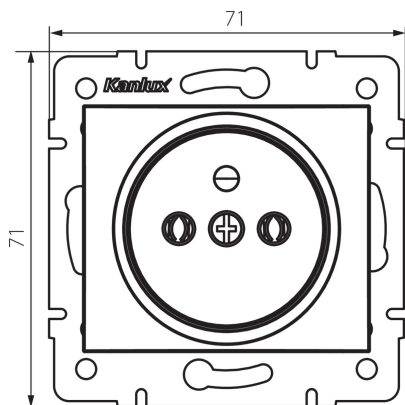

24913 DOMO 01-1251-141 gr

Единичен захранващ контакт, френски стандарт

5905339249135

ОБЩИ ДАННИ:

Цвят: графитен
Място на монтаж: за вграждане в стена
Широчина [mm]: 71
Височина [mm]: 71
Diameter of an installation box: 60
Installation depth: 25
Брой гнезда: 1

ТЕХНИЧЕСКИ ДАННИ:

Номинално напрежение [V]: 250 AC
Номинален ток [A]: 16
Категория на защита от токов удар: I
Материал: PC
Material of contacts: CuSn94
Вид заземяване: от тип е
Вид клема: винтова клема
Пластмаса: PC
Степен на защита IP: 20

ЛОГИСТИЧНИ ДАННИ:

Как е опаковано: 10
Количество бройки в междинна опаковка: 10
Количество бройки в сборна опаковка: 120
Единично нето тегло [g]: 68
Грамаж [g]: 81.42
Дължина на единична опаковка [cm]: 9
Ширина на единична опаковка [cm]: 5
Височина на единична опаковка [cm]: 14
Тегло на кашон [kg]: 9.7704
Ширина на кашон [cm]: 25.5
Височина на кашон [cm]: 32
Дължина на кашон [cm]: 44
Вместимост на кашон [m³]: 0.035904