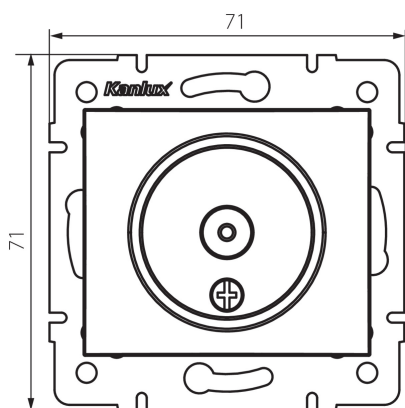

24919 DOMO 01-1290-041 gr

Антенно междинно гнездо от тип TV

5905339249197

ОБЩИ ДАННИ:

Цвят: графитен

Място на монтаж: за вграждане в стена

Широчина [mm]: 69

Височина [mm]: 64

Diameter of an installation box: 60

Брой гнезда: 1

ТЕХНИЧЕСКИ ДАННИ:

Материал: PC

Вид гнезда: за антена от тип tv преходно

Пластмаса: PC

Степен на защита IP: 20

ЛОГИСТИЧНИ ДАННИ:

Как е опаковано: 10

Количество бройки в междинна опаковка: 10

Количество бройки в сборна опаковка: 120

Единично нето тегло [g]: 66

Грамаж [g]: 78.33

Дължина на единична опаковка [cm]: 10

Ширина на единична опаковка [cm]: 4

Височина на единична опаковка [cm]: 14

Тегло на кашон [kg]: 9.3996

Ширина на кашон [cm]: 25.5

Височина на кашон [cm]: 32

Дължина на кашон [cm]: 44

Вместимост на кашон [m³]: 0.035904