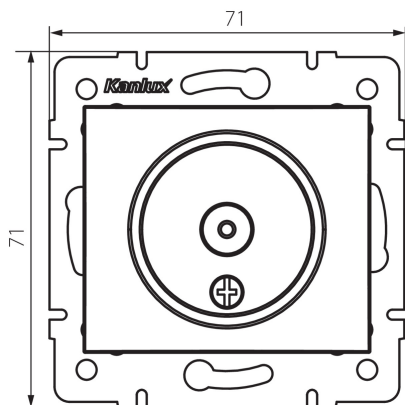

## 24920 DOMO 01-1300-041 gr

Антенно крайно гнездо от тип TV

5905339249203

### ОБЩИ ДАННИ:

**Цвят:** графитен  
**Място на монтаж:** за вграждане в стена  
**Широчина [mm]:** 69  
**Височина [mm]:** 64  
**Diameter of an installation box:** 60  
**Брой гнезда:** 1

### ТЕХНИЧЕСКИ ДАННИ:

**Материал:** PC  
**Вид гнезда:** за антена от тип tv крайно  
**Пластмаса:** PC  
**Степен на защита IP:** 20