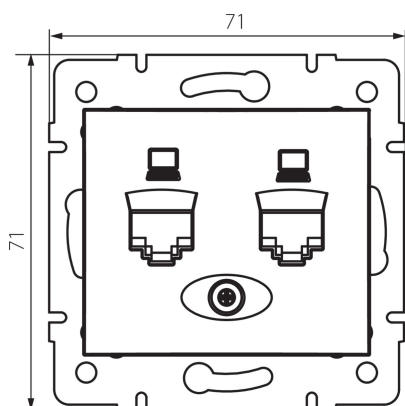

## 24932 DOMO 01-1410-041 gr

Независимо двойно компютърно гнездо (2x RJ45Cat 5e Jack)

5905339249326

### ОБЩИ ДАННИ:

**Цвят:** графитен

**Място на монтаж:** за вграждане в стена

**Широчина [mm]:** 71

**Височина [mm]:** 71

**Diameter of an installation box:** 60

**Брой гнезда:** 2

### ТЕХНИЧЕСКИ ДАННИ:

**Материал:** PC

**Вид гнезда:** компютърно двойно независимо 2xRJ45 cat 5e

**Пластмаса:** PC

**Степен на защита IP:** 20

**Ширина на единична опаковка [cm]:** 4

**Височина на единична опаковка [cm]:** 14

**Тегло на кашон [kg]:** 8.9496

**Ширина на кашон [cm]:** 25.5

**Височина на кашон [cm]:** 32

**Дължина на кашон [cm]:** 44