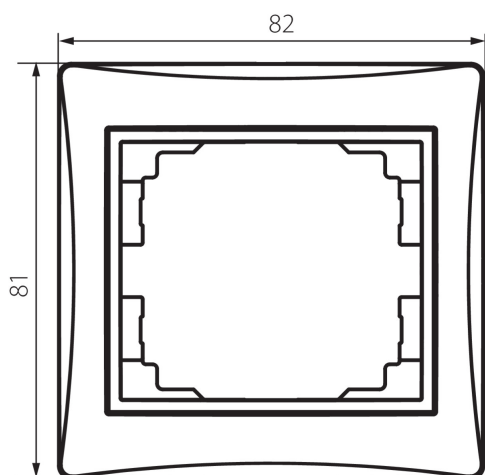

24939 DOMO 01-1460-041 gr

Единична хоризонтална рамка

5905339249395

ОБЩИ ДАННИ:

Цвят: графитен
Широчина [mm]: 81
Височина [mm]: 81

ТЕХНИЧЕСКИ ДАННИ:

Материал: PC
Пластмаса: PC

ЛОГИСТИЧНИ ДАННИ:

Как е опаковано: 20
Количество бройки в междинна опаковка: 20
Количество бройки в сборна опаковка: 240
Единично нето тегло [g]: 16
Грамаж [g]: 23.33
Дължина на единична опаковка [cm]: 10
Ширина на единична опаковка [cm]: 1
Височина на единична опаковка [cm]: 15
Тегло на кашон [kg]: 5.5992
Ширина на кашон [cm]: 20
Височина на кашон [cm]: 42
Дължина на кашон [cm]: 37.5
Вместимост на кашон [m³]: 0.0315