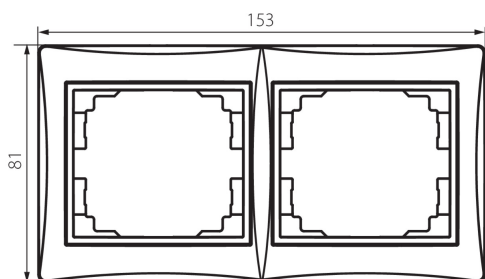

24940 DOMO 01-1470-041 gr

Двойна хоризонтална рамка

5905339249401

ОБЩИ ДАННИ:

Цвят: графитен
Широчина [mm]: 152
Височина [mm]: 81

ТЕХНИЧЕСКИ ДАННИ:

Материал: PC
Пластмаса: PC

ЛОГИСТИЧНИ ДАННИ:

Как е опаковано: 10
Количество бройки в междинна опаковка: 10
Количество бройки в сборна опаковка: 120
Единично нето тегло [g]: 30
Грамаж [g]: 41.42
Дължина на единична опаковка [cm]: 10
Ширина на единична опаковка [cm]: 1
Височина на единична опаковка [cm]: 21
Тегло на кашон [kg]: 4.9704
Ширина на кашон [cm]: 18
Височина на кашон [cm]: 42
Дължина на кашон [cm]: 37.5
Вместимост на кашон [m³]: 0.02835