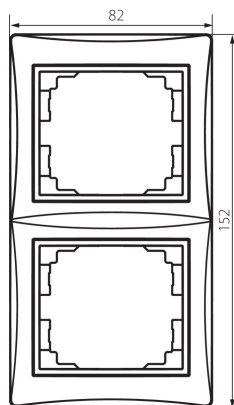

24944 DOMO 01-1520-041 gr

Двойна вертикална рамка

5905339249449

ОБЩИ ДАННИ:

Цвят: графитен
Широчина [mm]: 81
Височина [mm]: 152

ТЕХНИЧЕСКИ ДАННИ:

Материал: PC
Пластмаса: PC

ЛОГИСТИЧНИ ДАННИ:

Как е опаковано: 10
Количество бройки в междинна опаковка: 10
Количество бройки в сборна опаковка: 120
Единично нето тегло [g]: 32
Грамаж [g]: 43.42
Дължина на единична опаковка [cm]: 10
Ширина на единична опаковка [cm]: 1.5
Височина на единична опаковка [cm]: 21.5
Тегло на кашон [kg]: 5.2104
Ширина на кашон [cm]: 18
Височина на кашон [cm]: 42
Дължина на кашон [cm]: 37.5
Вместимост на кашон [m³]: 0.02835