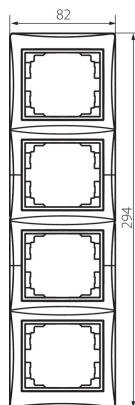

24946 DOMO 01-1540-041 gr

Четворна вертикална рамка

5905339249463

ОБЩИ ДАННИ:

Цвят: графитен
Широчина [mm]: 81
Височина [mm]: 294

ТЕХНИЧЕСКИ ДАННИ:

Материал: PC
Пластмаса: PC

ЛОГИСТИЧНИ ДАННИ:

Как е опаковано: 10
Количество бройки в междинна опаковка: 10
Количество бройки в сборна опаковка: 120
Единично нето тегло [g]: 60
Грамаж [g]: 76.33
Дължина на единична опаковка [cm]: 10
Ширина на единична опаковка [cm]: 1
Височина на единична опаковка [cm]: 36.5
Тегло на кашон [kg]: 9.1596
Ширина на кашон [cm]: 32
Височина на кашон [cm]: 42
Дължина на кашон [cm]: 37.5
Вместимост на кашон [m³]: 0.0504