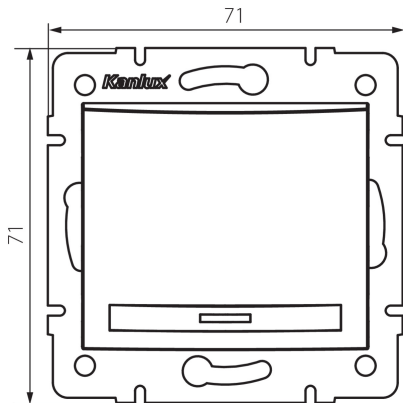

24960 DOMO 01-1110-230 pe

Еднополюсен ключ за LED

5905339249609

ОБЩИ ДАННИ:

Цвят: бисерно-бял

Място на монтаж: за вграждане в стена

Подсветка: да

Широчина [mm]: 71

Височина [mm]: 71

Diameter of an installation box : 60

Installation depth: 25

ТЕХНИЧЕСКИ ДАННИ:

Номинално напрежение [V]: 250 AC

Материал: PC

Material of contacts: CuSn94

Вид клема : бърза връзка

Пластмаса: PC

Брой лостове: 1

Номинален ток [AX]: 10

Степен на защита IP: 20

ЛОГИСТИЧНИ ДАННИ:

Как е опаковано: 10

Количество бройки в междинна опаковка: 10

Количество бройки в сборна опаковка: 120

Височина на кашон [cm]: 32

Дължина на кашон [cm]: 44

Вместимост на кашон [m³]: 0.035904