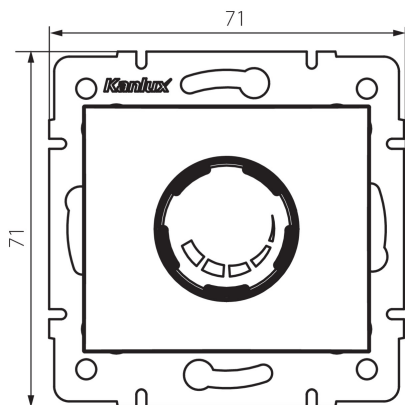

### ОБЩИ ДАННИ:

Цвят: prełowo biały

Място на монтаж: за вграждане в стена

Място на приложение: на закрито

Широчина [mm]: 71

Височина [mm]: 71

Diameter of an installation box: 60

Вид присъединение: клеморед с винтови клеми

Вид клема: винтова клема

Пластмаса: PC

Степен на защита IP: 20