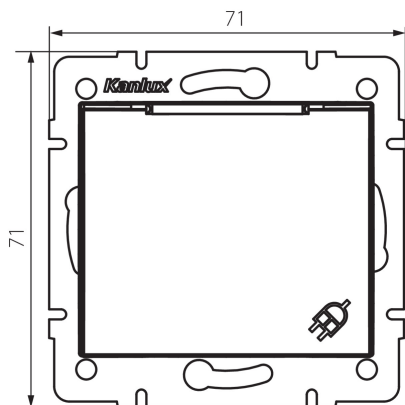

24969 DOMO 01-1560-130 pe

Захранващ контакт IP-44 френски стандарт

5905339249692

ОБЩИ ДАННИ:

Цвят: бисерно-бял
Място на монтаж: за вграждане в стена
Широчина [mm]: 71
Височина [mm]: 71
Diameter of an installation box: 60
Installation depth: 25
Брой гнезда: 1

ТЕХНИЧЕСКИ ДАННИ:

Номинално напрежение [V]: 250 AC
Номинален ток [A]: 16
Категория на защита от токов удар: I
Материал: PC
Material of contacts: CuSn94
Вид заземяване: от тип e
Вид клема: винтова клема
Пластмаса: PC
Степен на защита IP: 44

ЛОГИСТИЧНИ ДАННИ:

Как е опаковано: 10
Количество бройки в междинна опаковка: 10
Количество бройки в сборна опаковка: 120
Единично нето тегло [g]: 82
Грамаж [g]: 97.17
Дължина на единична опаковка [cm]: 10
Ширина на единична опаковка [cm]: 5
Височина на единична опаковка [cm]: 14
Тегло на кашон [kg]: 11.6604
Ширина на кашон [cm]: 26.5
Височина на кашон [cm]: 32
Дължина на кашон [cm]: 44
Вместимост на кашон [m³]: 0.037312