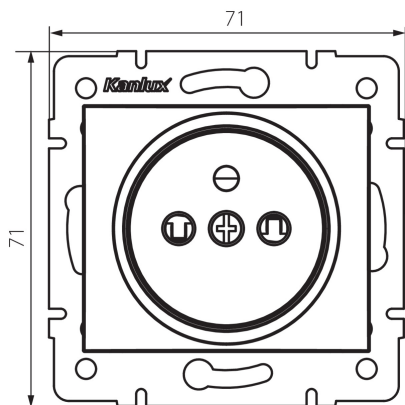

24971 DOMO 01-1250-130 pe

Единичен захранващ контакт, френски стандарт със защита на контактите

5905339249715

ОБЩИ ДАННИ:

Цвят: бисерно-бял
Място на монтаж: за вграждане в стена
Защита на контактите: да
Широчина [mm]: 71
Височина [mm]: 71
Diameter of an installation box: 60
Installation depth: 25
Брой гнезда: 1

ТЕХНИЧЕСКИ ДАННИ:

Номинално напрежение [V]: 250 AC
Номинален ток [A]: 16
Категория на защита от токов удар: I
Материал: PC
Material of contacts: CuSn94
Вид заземяване: от тип е
Вид клемма: винтова клемма
Пластмаса: PC
Степен на защита IP: 20

ЛОГИСТИЧНИ ДАННИ:

Как е опаковано: 10
Количество бройки в междинна опаковка: 10
Количество бройки в сборна опаковка: 120
Единично нето тегло [g]: 70
Грамаж [g]: 83.75
Дължина на единична опаковка [cm]: 10
Ширина на единична опаковка [cm]: 5
Височина на единична опаковка [cm]: 14
Тегло на кашон [kg]: 10.05
Ширина на кашон [cm]: 25.5
Височина на кашон [cm]: 32
Дължина на кашон [cm]: 44
Вместимост на кашон [m³]: 0.035904