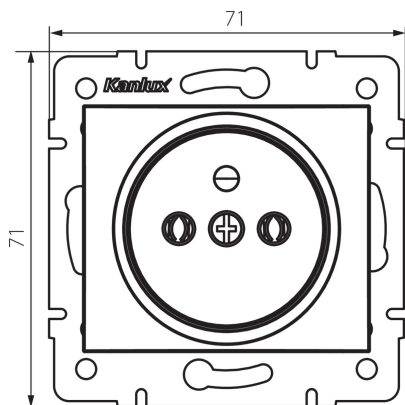

24972 DOMO 01-1251-130 pe

Единичен захранващ контакт, френски стандарт

5905339249722

ОБЩИ ДАННИ:

Цвят: бисерно-бял
Място на монтаж: за вграждане в стена
Широчина [mm]: 71
Височина [mm]: 71
Diameter of an installation box: 60
Installation depth: 25
Брой гнезда: 1

ТЕХНИЧЕСКИ ДАННИ:

Номинално напрежение [V]: 250 AC
Номинален ток [A]: 16
Категория на защита от токов удар: I
Материал: PC
Material of contacts: CuSn94
Вид заземяване: от тип е
Вид клема: винтова клема
Пластмаса: PC
Степен на защита IP: 20

ЛОГИСТИЧНИ ДАННИ:

Как е опаковано: 10
Количество бройки в междинна опаковка: 10
Количество бройки в сборна опаковка: 120
Единично нето тегло [g]: 68
Грамаж [g]: 81.42
Дължина на единична опаковка [cm]: 9
Ширина на единична опаковка [cm]: 5
Височина на единична опаковка [cm]: 14
Тегло на кашон [kg]: 9.7704
Ширина на кашон [cm]: 25.5
Височина на кашон [cm]: 32
Дължина на кашон [cm]: 44
Вместимост на кашон [m³]: 0.035904