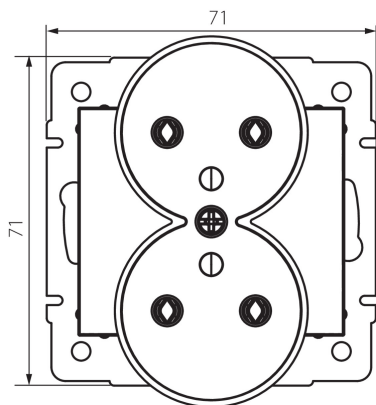

24973 DOMO 01-1253-130 pe

Двоен захранващ контакт, френски стандарт със заземяване

5905339249739

ОБЩИ ДАННИ:

Цвят: бисерно-бял

Място на монтаж: за вграждане в стена

Широчина [mm]: 71

Височина [mm]: 71

Diameter of an installation box: 60

Installation depth: 25

Брой гнезда: 2

ТЕХНИЧЕСКИ ДАННИ:

Номинално напрежение [V]: 250 AC

Номинален ток [A]: 16

Категория на защита от токов удар: I

Материал: PC

Material of contacts: CuSn94

Вид заземяване: от тип e

Вид клемма: винтова клемма

Пластмаса: PC

Степен на защита IP: 20

ЛОГИСТИЧНИ ДАННИ:

Как е опаковано: 10

Количество бройки в междинна опаковка: 10

Ширина на кашон [cm]: 25.5

Височина на кашон [cm]: 32

Дължина на кашон [cm]: 44

Вместимост на кашон [m³]: 0.035904

24973 DOMO 01-1253-130 pe

Двоен захранващ контакт, френски стандарт със заземяване