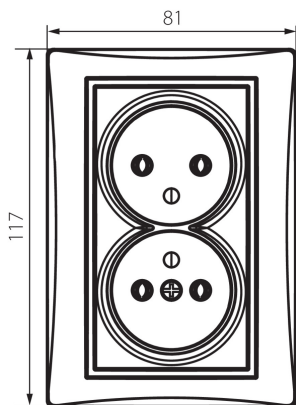

24975 DOMO 01-1261-130 pe

Двоен захранващ контакт, френски стандарт, комплектен

5905339249753

ОБЩИ ДАННИ:

Цвят: бисерно-бял
Място на монтаж: за вграждане в стена
Широчина [mm]: 81
Височина [mm]: 110
Diameter of an installation box: 68
Installation depth: 25
Брой гнезда: 2

ТЕХНИЧЕСКИ ДАННИ:

Номинално напрежение [V]: 250 AC
Номинален ток [A]: 16
Категория на защита от токов удар: I
Материал: PC
Material of contacts: CuSn94
Вид заземяване: от тип е
Вид клема: винтова клема
Пластмаса: PC
Степен на защита IP: 20

ЛОГИСТИЧНИ ДАННИ:

Как е опаковано: 10
Количество бройки в междинна опаковка: 10
Количество бройки в сборна опаковка: 120
Единично нето тегло [g]: 116
Грамаж [g]: 134.67
Дължина на единична опаковка [cm]: 10
Ширина на единична опаковка [cm]: 5
Височина на единична опаковка [cm]: 18
Тегло на кашон [kg]: 16.1604
Ширина на кашон [cm]: 25
Височина на кашон [cm]: 52.5
Дължина на кашон [cm]: 52
Вместимост на кашон [m³]: 0.06825