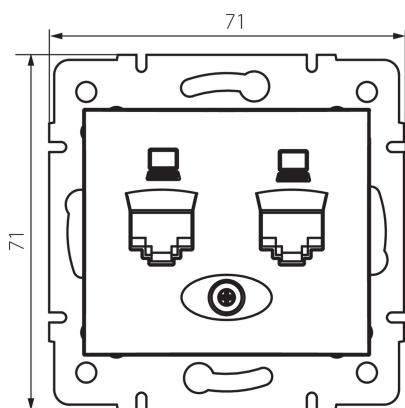

24992 DOMO 01-1420-030 pe

Независимо двойно компютърно гнездо (2x RJ45Cat 6 Jack)

5905339249920

ОБЩИ ДАННИ:

Цвят: бисерно-бял

Място на монтаж: за вграждане в стена

Широчина [mm]: 71

Височина [mm]: 71

Diameter of an installation box: 60

Брой гнезда: 2

ТЕХНИЧЕСКИ ДАННИ:

Материал: PC

Вид гнезда: компютърно двойно независимо 2xRJ45 cat 6

Пластмаса: PC

Степен на защита IP: 20

ЛОГИСТИЧНИ ДАННИ:

Как е опаковано: 10

Количество бройки в междинна опаковка: 10

Количество бройки в сборна опаковка: 120

Единично нето тегло [g]: 64

Грамаж [g]: 76.67

Дължина на единична опаковка [cm]: 9

Ширина на единична опаковка [cm]: 5

Височина на единична опаковка [cm]: 13

Тегло на кашон [kg]: 9.2004

Ширина на кашон [cm]: 25.5

Височина на кашон [cm]: 32

Дължина на кашон [cm]: 44

Вместимост на кашон [m³]: 0.035904