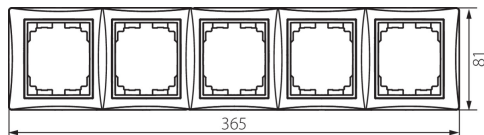

## 25002 DOMO 01-1500-030 pe

Петорна хоризонтална рамка

5905339250025

### ОБЩИ ДАННИ:

Цвят: бисерно-бял  
Широчина [mm]: 365  
Височина [mm]: 81

### ТЕХНИЧЕСКИ ДАННИ:

Материал: PC  
Пластмаса: PC

### ЛОГИСТИЧНИ ДАННИ:

Как е опаковано: 10  
Количество бройки в междинна опаковка: 10  
Количество бройки в сборна опаковка: 120  
Единично нето тегло [g]: 74  
Грамаж [g]: 92.25  
Дължина на единична опаковка [cm]: 10  
Ширина на единична опаковка [cm]: 1.5  
Височина на единична опаковка [cm]: 45  
Тегло на кашон [kg]: 11.07  
Ширина на кашон [cm]: 39  
Височина на кашон [cm]: 42  
Дължина на кашон [cm]: 37.5  
Вместимост на кашон [m<sup>3</sup>]: 0.061425