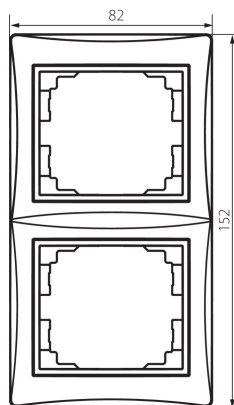

25003 DOMO 01-1520-030 pe

Двойна вертикална рамка

5905339250032

ОБЩИ ДАННИ:

Цвят: бисерно-бял

Широчина [mm]: 81

Височина [mm]: 152

ТЕХНИЧЕСКИ ДАННИ:

Материал: PC

Пластмаса: PC

ЛОГИСТИЧНИ ДАННИ:

Как е опаковано: 10

Количество бройки в междинна опаковка: 10

Количество бройки в сборна опаковка: 120

Единично нето тегло [g]: 32

Грамаж [g]: 43.42

Дължина на единична опаковка [cm]: 10

Ширина на единична опаковка [cm]: 1.5

Височина на единична опаковка [cm]: 21.5

Тегло на кашон [kg]: 5.2104

Ширина на кашон [cm]: 18

Височина на кашон [cm]: 42

Дължина на кашон [cm]: 37.5

Вместимост на кашон [m³]: 0.02835