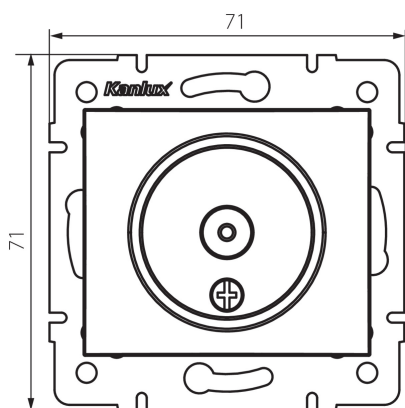

## 25037 DOMO 01-1290-050 sz

Антенно междинно гнездо от тип TV

5905339250377

### ОБЩИ ДАННИ:

**Цвят:** шампанско

**Място на монтаж:** за вграждане в стена

**Широчина [mm]:** 69

**Височина [mm]:** 64

**Diameter of an installation box:** 60

**Брой гнезда:** 1

### ТЕХНИЧЕСКИ ДАННИ:

**Материал:** PC

**Вид гнезда:** за антена от тип tv преходно

**Пластмаса:** PC

**Степен на защита IP:** 20