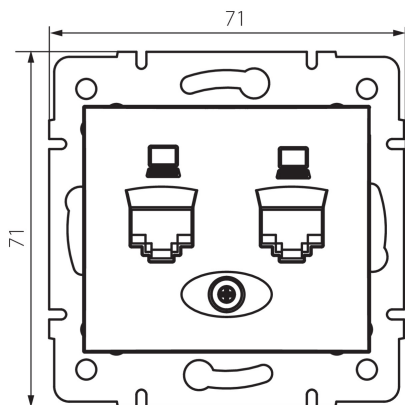

25050 DOMO 01-1410-050 sz

Независимо двойно компютърно гнездо (2x RJ45Cat 5e Jack)

5905339250506

ОБЩИ ДАННИ:

Цвят: шампанско

Място на монтаж: за вграждане в стена

Широчина [mm]: 71

Височина [mm]: 71

Diameter of an installation box: 60

Брой гнезда: 2

ТЕХНИЧЕСКИ ДАННИ:

Материал: PC

Вид гнезда: компютърно двойно независимо 2xRJ45 cat 5e

Пластмаса: PC

Степен на защита IP: 20

ЛОГИСТИЧНИ ДАННИ:

Как е опаковано: 10

Количество бройки в междинна опаковка: 10

Количество бройки в сборна опаковка: 120

Единично нето тегло [g]: 62

Грамаж [g]: 74.58

Дължина на единична опаковка [cm]: 10

Ширина на единична опаковка [cm]: 4

Височина на единична опаковка [cm]: 14

Тегло на кашон [kg]: 8.9496

Ширина на кашон [cm]: 25.5

Височина на кашон [cm]: 32

Дължина на кашон [cm]: 44

Вместимост на кашон [m³]: 0.035904