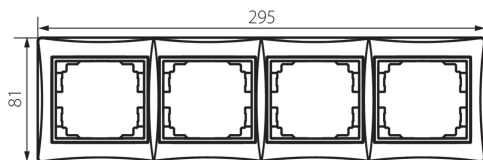

25060 DOMO 01-1490-050 sz

Четворна хоризонтална рамка

5905339250605

ОБЩИ ДАННИ:

Цвят: шампанско
Широчина [mm]: 294
Височина [mm]: 81

ТЕХНИЧЕСКИ ДАННИ:

Материал: PC
Пластмаса: PC

ЛОГИСТИЧНИ ДАННИ:

Как е опаковано: 10
Количество бройки в междинна опаковка: 10
Количество бройки в сборна опаковка: 120
Единично нето тегло [g]: 58
Грамаж [g]: 74.33
Дължина на единична опаковка [cm]: 10
Ширина на единична опаковка [cm]: 1
Височина на единична опаковка [cm]: 38
Тегло на кашон [kg]: 8.9196
Ширина на кашон [cm]: 32
Височина на кашон [cm]: 42
Дължина на кашон [cm]: 37.5
Вместимост на кашон [m³]: 0.0504