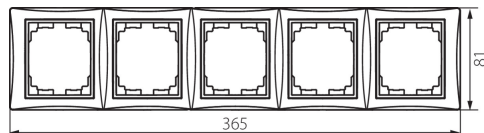

## 25061 DOMO 01-1500-050 sz

Петорна хоризонтална рамка

5905339250612

### ОБЩИ ДАННИ:

Цвят: шампанско  
Широчина [mm]: 365  
Височина [mm]: 81

### ТЕХНИЧЕСКИ ДАННИ:

Материал: PC  
Пластмаса: PC

### ЛОГИСТИЧНИ ДАННИ:

Как е опаковано: 10  
Количество бройки в междинна опаковка: 10  
Количество бройки в сборна опаковка: 120  
Единично нето тегло [g]: 74  
Грамаж [g]: 92.25  
Дължина на единична опаковка [cm]: 10  
Ширина на единична опаковка [cm]: 1.5  
Височина на единична опаковка [cm]: 45  
Тегло на кашон [kg]: 11.07  
Ширина на кашон [cm]: 39  
Височина на кашон [cm]: 42  
Дължина на кашон [cm]: 37.5  
Вместимост на кашон [m<sup>3</sup>]: 0.061425