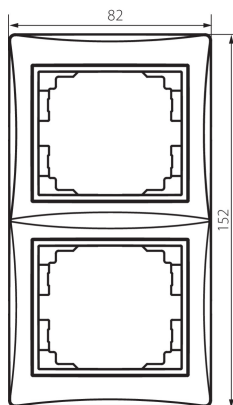

25062 DOMO 01-1520-050 sz

Двойна вертикална рамка

5905339250629

ОБЩИ ДАННИ:

Цвят: шампанско

Широчина [mm]: 81

Височина [mm]: 152

ТЕХНИЧЕСКИ ДАННИ:

Материал: PC

Пластмаса: PC

ЛОГИСТИЧНИ ДАННИ:

Как е опаковано: 10

Количество бройки в междинна опаковка: 10

Количество бройки в сборна опаковка: 120

Единично нето тегло [g]: 32

Грамаж [g]: 43.42

Дължина на единична опаковка [cm]: 10

Ширина на единична опаковка [cm]: 1.5

Височина на единична опаковка [cm]: 21.5

Тегло на кашон [kg]: 5.2104

Ширина на кашон [cm]: 18

Височина на кашон [cm]: 42

Дължина на кашон [cm]: 37.5

Вместимост на кашон [m³]: 0.02835