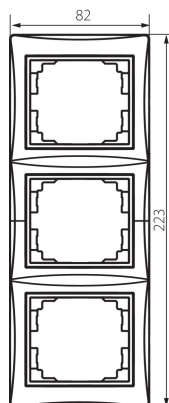

## 25063 DOMO 01-1530-050 sz

Тройна вертикална рамка

5905339250636

### ОБЩИ ДАННИ:

Цвят: шампанско  
Широчина [mm]: 81  
Височина [mm]: 223

### ТЕХНИЧЕСКИ ДАННИ:

Материал: PC  
Пластмаса: PC

### ЛОГИСТИЧНИ ДАННИ:

Как е опаковано: 10  
Количество бройки в междинна опаковка: 10  
Количество бройки в сборна опаковка: 120  
Единично нето тегло [g]: 46  
Грамаж [g]: 60  
Дължина на единична опаковка [cm]: 10  
Ширина на единична опаковка [cm]: 1.5  
Височина на единична опаковка [cm]: 29  
Тегло на кашон [kg]: 7.2  
Ширина на кашон [cm]: 25  
Височина на кашон [cm]: 42  
Дължина на кашон [cm]: 37.5  
Вместимост на кашон [m<sup>3</sup>]: 0.039375