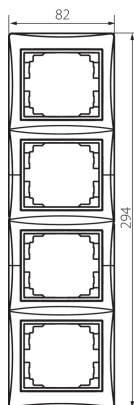

25064 DOMO 01-1540-050 sz

Четворна вертикална рамка

5905339250643

ОБЩИ ДАННИ:

Цвят: шампанско

Широчина [mm]: 81

Височина [mm]: 294

ТЕХНИЧЕСКИ ДАННИ:

Материал: PC

Пластмаса: PC

ЛОГИСТИЧНИ ДАННИ:

Как е опаковано: 10

Количество бройки в междинна опаковка: 10

Количество бройки в сборна опаковка: 120

Единично нето тегло [g]: 60

Грамаж [g]: 76.33

Дължина на единична опаковка [cm]: 10

Ширина на единична опаковка [cm]: 1

Височина на единична опаковка [cm]: 36.5

Тегло на кашон [kg]: 9.1596

Ширина на кашон [cm]: 32

Височина на кашон [cm]: 42

Дължина на кашон [cm]: 37.5

Вместимост на кашон [m³]: 0.0504