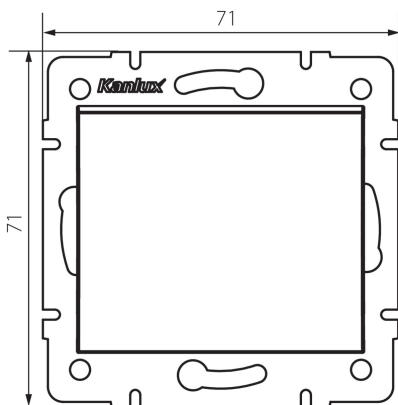

## 25068 LOGI 02-1021-102 bi

Електрически ключ

5905339250681

Обикновено отвореният превключвател се използва за управление на времевите релета с импулс (управление на веригата на лампата или група лампи, управление на порти и механизми на вратата).

### ОБЩИ ДАННИ:

**Цвят:** бял

**Място на монтаж:** за вграждане в стена

**Широчина [mm]:** 71

**Височина [mm]:** 71

**Diameter of an installation box:** 60

**Installation depth:** 25

### ТЕХНИЧЕСКИ ДАННИ:

**Номинално напрежение [V]:** 250 AC

**Material of contacts:** CuZn70

**Вид клема:** винтова клема

**Пластмаса:** ABS

**Брой лостове:** 1

**Номинален ток [AX]:** 10

**Степен на защита IP:** 20