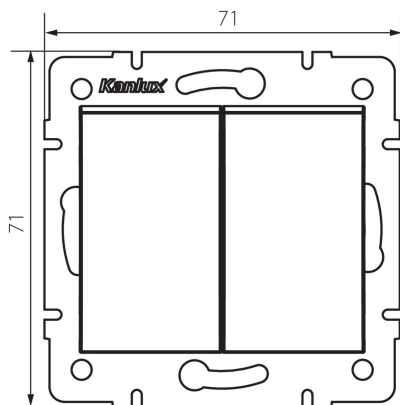

25069 LOGI 02-1022-102 bi

Двоен електрически ключ

5905339250698

Двоен преключател се използва за управление на две групи времеви релета с импулс (управление на веригата на лампата или група лампи, управление на калитки и механизми на вратите).

ОБЩИ ДАННИ:

Цвят: бял

Място на монтаж: за вграждане в стена

Широчина [mm]: 71

Височина [mm]: 71

Diameter of an installation box: 60

Installation depth: 25

ТЕХНИЧЕСКИ ДАННИ:

Номинално напрежение [V]: 250 AC

Material of contacts: CuZn70

Вид клема: винтова клема

Пластмаса: ABS

Брой лостове: 2

Номинален ток [AX]: 10

Степен на защита IP: 20

ЛОГИСТИЧНИ ДАННИ:

Височина на единична опаковка [cm]: 14

Тегло на кашон [kg]: 10.4004

Ширина на кашон [cm]: 25.5

Височина на кашон [cm]: 32

Дължина на кашон [cm]: 44

Вместимост на кашон [m³]: 0.035904

25069 LOGI 02-1022-102 bi