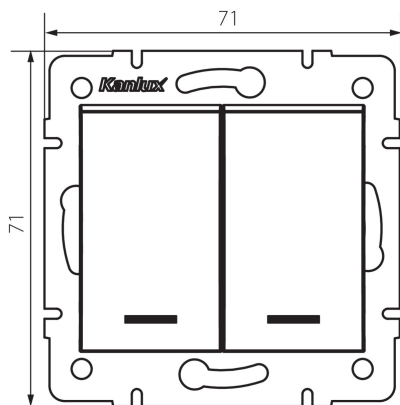

## 25070 LOGI 02-1023-102 bi

Двоен електрически ключ LED

5905339250704

Обикновено отворен преклукчател - звънецът се използва за управление на механизмите на релето на звънеца. Преклукчателът има LED подсветка и няма отпечатък върху ключа.

### ОБЩИ ДАННИ:

**Цвят:** бял

**Място на монтаж:** за вграждане в стена

**Подсветка:** да

**Широчина [mm]:** 71

**Височина [mm]:** 71

**Diameter of an installation box:** 60

**Installation depth:** 25

### ТЕХНИЧЕСКИ ДАННИ:

**Номинално напрежение [V]:** 250 AC

**Material of contacts:** CuZn70

**Вид клема:** винтова клема

**Пластмаса:** ABS

**Брой лостове:** 2

**Номинален ток [AX]:** 10

**Степен на защита IP:** 20